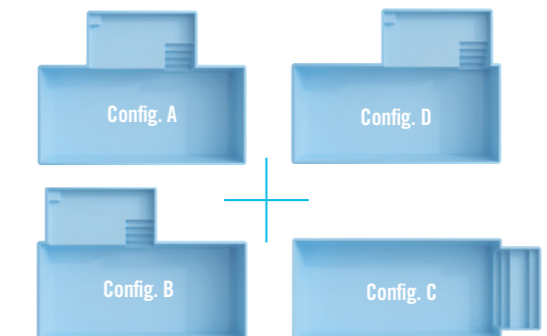

PORT-PIN

CHOISISSEZ SA DIMENSION, SA FORME ET LA POSITION DE L'ESCALIER !

. 3 tailles de bassins
. 3 modèles d'escaliers (1, 2, 4) > 36 COMBINAISONS POSSIBLES
. 4 configurations d'escaliers