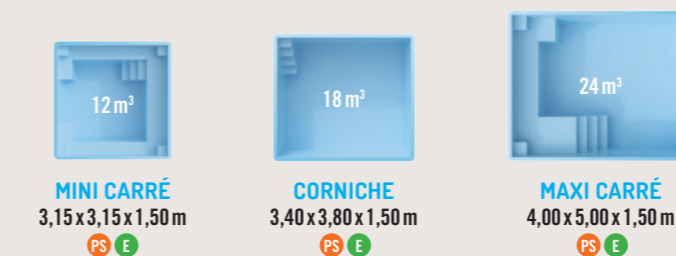

LIGNE FOND PLAT

PETITS BASSINS

MOYENS BASSINS

FORME LIBRE

GRANDS BASSINS

LES PLAGES

TROUVEZ LE BASSIN QUI CONVIENT À VOTRE JARDIN !

. Un large choix de modèles
. Plusieurs dimensions pour s'adapter à votre jardin

LIGNE SUR MESURE

INFINITY

CHOISISSEZ SA LONGUEUR ET SON ESCALIER !

. 4 modèles d'escaliers en option type Callelongue ou Port-Pin.
1, 2, 3 et 4

Largeur : 2,95 m ou 3,40 m (3) et 3,50 m ou 4,20 m (1 et 2)
Profondeur : 1,50 m
Longueur à la demande, 7,50 m minimum

PORT-PIN

CHOISISSEZ SA DIMENSION, SA FORME ET LA POSITION DE L'ESCALIER !

. 3 tailles de bassins
. 3 modèles d'escaliers (1, 2, 4) > 36 COMBINAISONS POSSIBLES
. 4 configurations d'escaliers

	LONG.	LARG.	PROF.	VOL. D'EAU
PORT-PIN 65 E	6,50 m	3,50 m	1,50 m	34 m³
PORT-PIN 75 E	7,50 m	3,50 m	1,50 m	39 m³
PORT-PIN 105	10,50 m	4,20 m	1,50 m	67 m³

Modèles d'escaliers

DÉCLINAISONS & COULEURS DE COQUE

Les bassins compatibles avec les déclinaisons sont identifiés par les pastilles de couleur correspondantes PS ou E.

PS CAISSON PLUG & SWIM

E EASY & EASY 2 FILTRATION

BLANC

BLEUE

SABLE

GRIS

LES EXTRAS

LES CARRÉS

LIGNE FOND INCLINÉ

JOUEZ, PLONGEZ, NAGEZ SELON VOTRE HUMEUR !

. 3 formes d'escaliers selon vos goûts
. 5 grands bassins