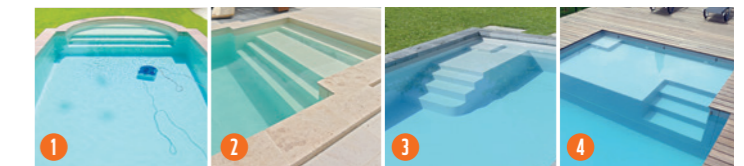

Modèles d'escaliers